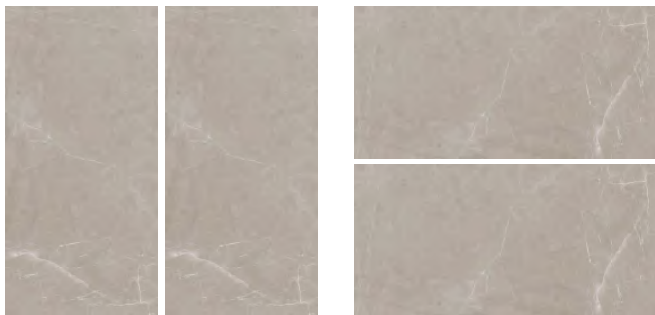

LS COFFEE

СТЕНЫ LB Блюм мокко 6260-0017 300x600 мм,
ПОЛ LB Блюм мокко 6260-0017 300x600 мм